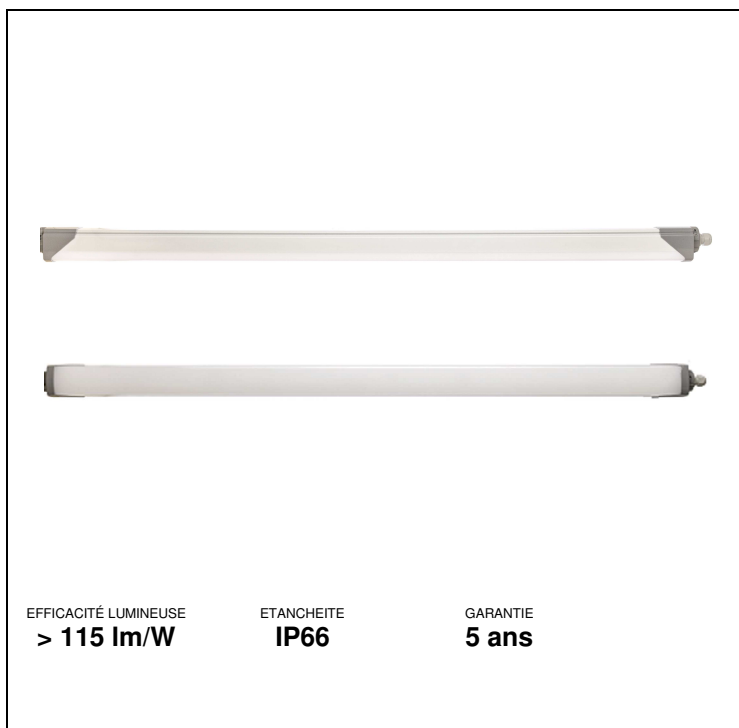

DELTA LED

Région
Auvergne-Rhône-Alpes

Luminaire Etanche, avec corps et vasque en polycarbonate

AVANTAGES :

- Excellente résistance aux chocs, IK10
- Installation et mise en œuvre facile grâce au pré-câblage et aux accessoires de pose rapide – Très léger
- Equipement durable dans le temps, L80B10 à 50,000h
- Bonne étanchéité IP66
- IRC >80
- < 3SDCM
- Flicker free < 5%

APPLICATIONS :

- Parkings
- Auvents
- Usines
- Entrepôts
- Circulations

EFFICACITÉ LUMINEUSE
> 115 lm/W

ETANCHEITE
IP66

GARANTIE
5 ans

PERFORMANCES

	1,2m	1,5m
Code ISILUX	210001	210002
Tension / Fréquence	230V/50Hz	230V/50Hz
Flux lumineux	4000 Lm	6000 Lm
Puissance système	32 W	51 W
Efficacité lumineuse	125 lm/W	118 lm/W
Température de couleur	4000 K	4000K
IRC	>80	>80
Durée de vie	L80B10 @50,000h	L80B10 @50,000h

DIMENSIONS

	L	W	H	Poids
Version 1200mm	1213	85	75	1,9Kg
Version 1500mm	1493	85	75	2,3Kg

Montage :

Version plafonnier : montage clipsé par le dessus grâce à deux crochets inox
Raccordement rapide par connecteur BJB® et bouchon ¼ de tour. Pré-câblage 3x1,5mm² inclus.
Version suspendue : ajout de deux crochets de suspension (kit fourni)

Corps :

Corps en polycarbonate gris extrudé,

Système optique :

Extrudé en polycarbonate dépoli assurant l'uniformité d'éclairage par diffusion